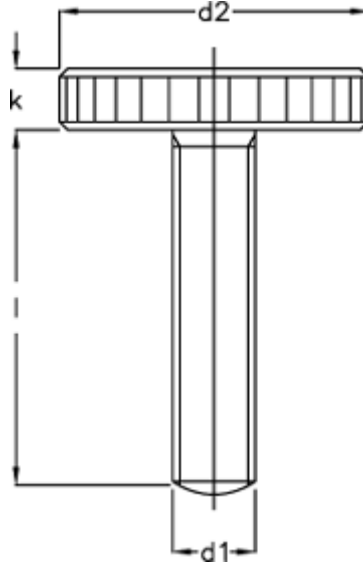

Varenummer: 20701645

Beskrivelse: E+G Fingerskrue DIN 653-M8-35

Mål

d1 = M8

d2 = 30

K = 6.0

Længde l = 35